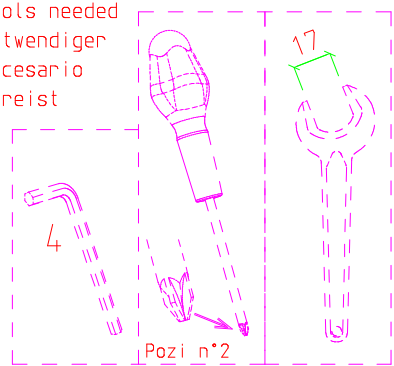

P102928 A

(F) NOTICE DE MONTAGE DU KIT ROULETTES
 (GB) ASSEMBLY INSTRUCTION
 (NL) MONTAGE-INSTRUCTIES
 (D) BAUBESCHREIBUNG
 (S) GUIA DE MONTAJE
 (I) MONTAGE-INSTRUCTIES

Outils nécessaires
 tools needed
 notwendiger
 necesario
 vereist

Quincaillerie fournie / Included Hardware
 Angelieferte Eisenwaren / Accesorios Incluidos
 IJzerwaren meegeleverd

102929