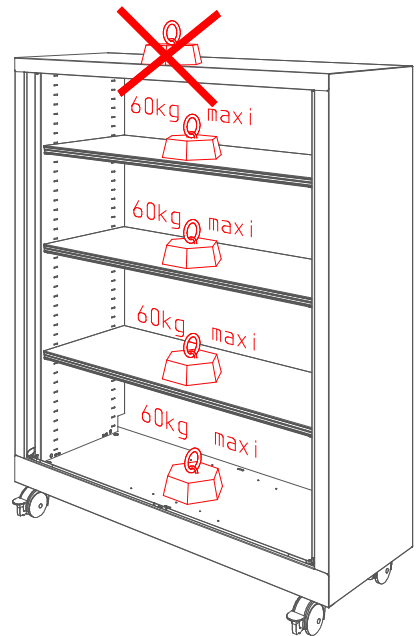

P102928 A

(F) NOTICE DE MONTAGE DU KIT ROULETTES
 (GB) ASSEMBLY INSTRUCTION
 (NL) MONTAGE-INSTRUCTIES
 (D) BAUBESCHREIBUNG
 (S) GUIA DE MONTAJE
 (I) MONTAGE-INSTRUCTIES

Outils nécessaires
 tools needed
 notwendiger
 necesario
 vereist