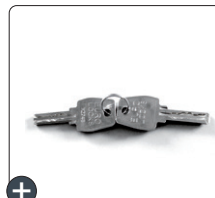

CARACTÉRISTIQUES (VERSION ÉLECTRIQUE) :

- Construction monobloc en tôle d'acier
- Corps 12/10e et portes 20/10e
- Fermeture 1 point par serrure à clés (clés non duplicables)
- Prise électrique à l'intérieur de chaque case
- **Taille maxi du PC ou tablette : 19" / 320 x 450 mm**
- Portes rivetées indégondables en position ouverte ou fermée
- Ouverture des portes à 180° pour un accès optimal
- 2 tampons en caoutchouc anti-bruit par porte
- Aérations sur le devant du socle, au fond des étagères et en haut de l'armoire pour une circulation d'air optimale
- Charge maxi 20 kg par étagère
- 4 trous (Ø 8mm) de chaque côté pour solidariser les armoires
- 2 trous (Ø 8mm) au dos pour une fixation au mur
- Puissance maximale 3680 watts
- Alimentation 230V, 16A
- Indice de protection : IP 21
- Longueur du câble d'alimentation : ~ 2 m
- Peinture époxy durable et résistante aux chocs
- Conformité CE

DIMENSIONS (VERSION ÉLECTRIQUE) :

- Dimensions utiles par case : L.349 x P.474 x H.162 mm
- Dimensions porte : L.357 x H.135 mm
- Passage utile : L.340 x H.140 mm

Prise électrique dans chaque case

Sécurité renforcée grâce aux retours anti-effraction au niveau de la charnière et côté serrure

Clés sécurisées non duplicables. Clé passe en option

CIRCULATION D'AIR

optimale sur les armoires grâce aux aérations présentes sur le devant du socle, au fond des étagères et en haut de l'armoire
(pas d'aérations sur les armoires sans alimentation électrique)