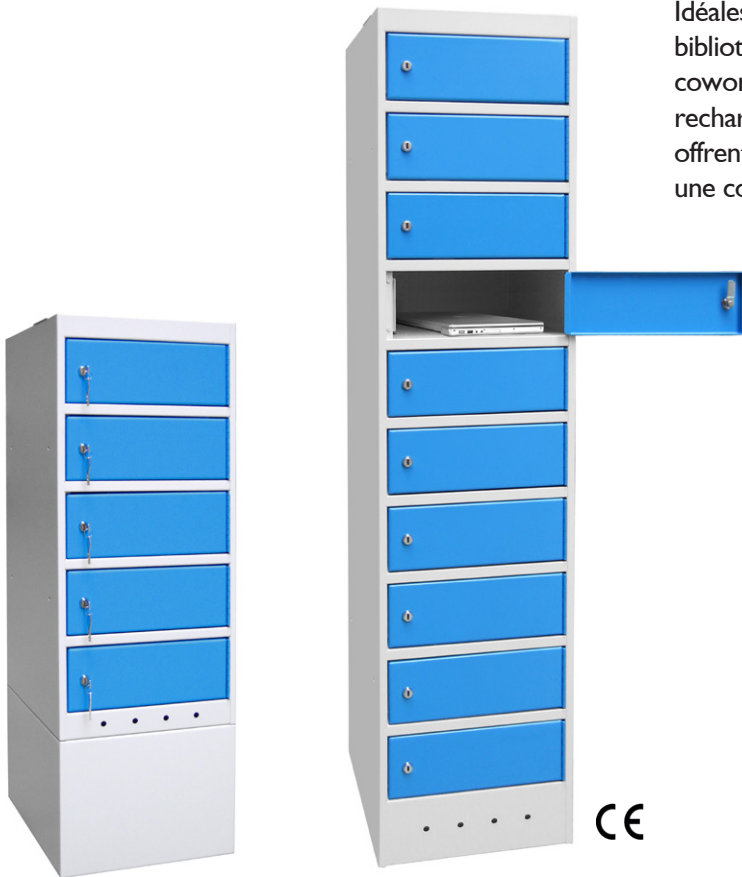

ARMOIRES SÉCURISÉES POUR PC PORTABLES, TABLETTES Gamme "ESSENTIEL"

Idéales pour les écoles, universités, centres de formation, bibliothèques, auditoriums, salles de conférence, et espaces de coworking, nos armoires électrifiées assurent un rangement et une recharge sécurisés pour PC portables, tablettes, et smartphones. Elles offrent une robustesse supérieure et une sécurité renforcée grâce à une construction robuste et des portes anti-effraction

CARACTÉRISTIQUES (VERSION ÉLECTRIQUE) :

- Construction monobloc en tôle d'acier
- Corps 12/10e et portes 20/10e
- Fermeture 1 point par serrure à clés (clés non duplicables)
- Prise électrique à l'intérieur de chaque case
- **Taille maxi du PC ou tablette : 19" / 320 x 450 mm**
- Portes rivetées indégondables en position ouverte ou fermée
- Ouverture des portes à 180° pour un accès optimal
- 2 tampons en caoutchouc anti-bruit par porte
- Aérations sur le devant du socle, au fond des étagères et en haut de l'armoire pour une circulation d'air optimale
- Charge maxi 20 kg par étagère
- 4 trous (Ø 8mm) de chaque côté pour solidariser les armoires
- 2 trous (Ø 8mm) au dos pour une fixation au mur
- Puissance maximale 3680 watts
- Alimentation 230V, 16A
- Indice de protection : IP 21
- Longueur du câble d'alimentation : ~ 2 m
- Peinture époxy durable et résistante aux chocs
- Conformité CE

DIMENSIONS (VERSION ÉLECTRIQUE) :

- Dimensions utiles par case : L.349 x P.474 x H.162 mm
- Dimensions porte : L.357 x H.135 mm
- Passage utile : L.340 x H.140 mm

Prise électrique dans chaque case

Sécurité renforcée grâce aux retours anti-effraction au niveau de la charnière et côté serrure

Clés sécurisées non duplicables. Clé passe en option

CIRCULATION D'AIR

optimale sur les armoires grâce aux aérations présentes sur le devant du socle, au fond des étagères et en haut de l'armoire
(pas d'aérations sur les armoires sans alimentation électrique)