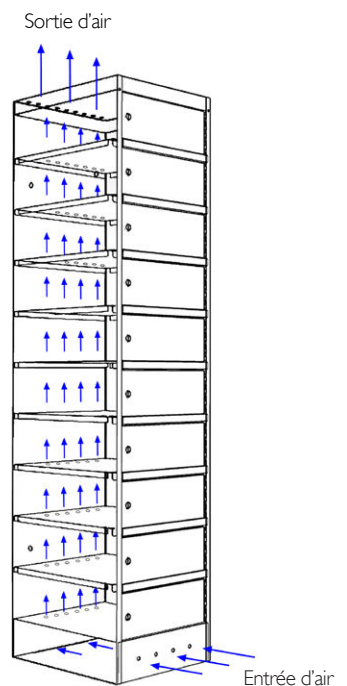

CARACTÉRISTIQUES (VERSION ÉLECTRIQUE) :

- Construction monobloc en tôle d'acier
- Corps 12/10e et portes 20/10e
- Fermeture 1 point par serrure à clés (clés non duplicables)
- Prise électrique à l'intérieur de chaque case
- **Taille maxi du PC ou tablette : 19" / 320 x 450 mm**
- Portes rivetées indégondables en position ouverte ou fermée
- Ouverture des portes à 180° pour un accès optimal
- 2 tampons en caoutchouc anti-bruit par porte
- Aérations sur le devant du socle, au fond des étagères et en haut de l'armoire pour une circulation d'air optimale
- Charge maxi 20 kg par étagère
- 4 trous (Ø 8mm) de chaque côté pour solidariser les armoires
- 2 trous (Ø 8mm) au dos pour une fixation au mur
- Puissance maximale 3680 watts
- Alimentation 230V, 16A
- Indice de protection : IP 21
- Longueur du câble d'alimentation : ~ 2 m
- Peinture époxy durable et résistante aux chocs
- Conformité CE

DIMENSIONS (VERSION ÉLECTRIQUE) :

- Dimensions utiles par case : L.349 x P.474 x H.162 mm
- Dimensions porte : L.357 x H.135 mm
- Passage utile : L.340 x H.140 mm

Prise électrique dans chaque case

Sécurité renforcée grâce aux retours anti-effraction au niveau de la charnière et côté serrure

Clés sécurisées non duplicables. Clé passe en option

CIRCULATION D'AIR

optimale sur les armoires grâce aux aérations présentes sur le devant du socle, au fond des étagères et en haut de l'armoire
(pas d'aérations sur les armoires sans alimentation électrique)