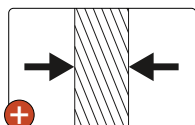

## LES ÉTAGÈRES

- Charge maxi 100 kg par étagère
- Oméga de renfort soudé
- Double plis de renfort

4 taquets par étagère

Vue de dessous

Armoire basse

Épaisseur de tôle en d'acier robuste

Fermeture 2 points haut et bas